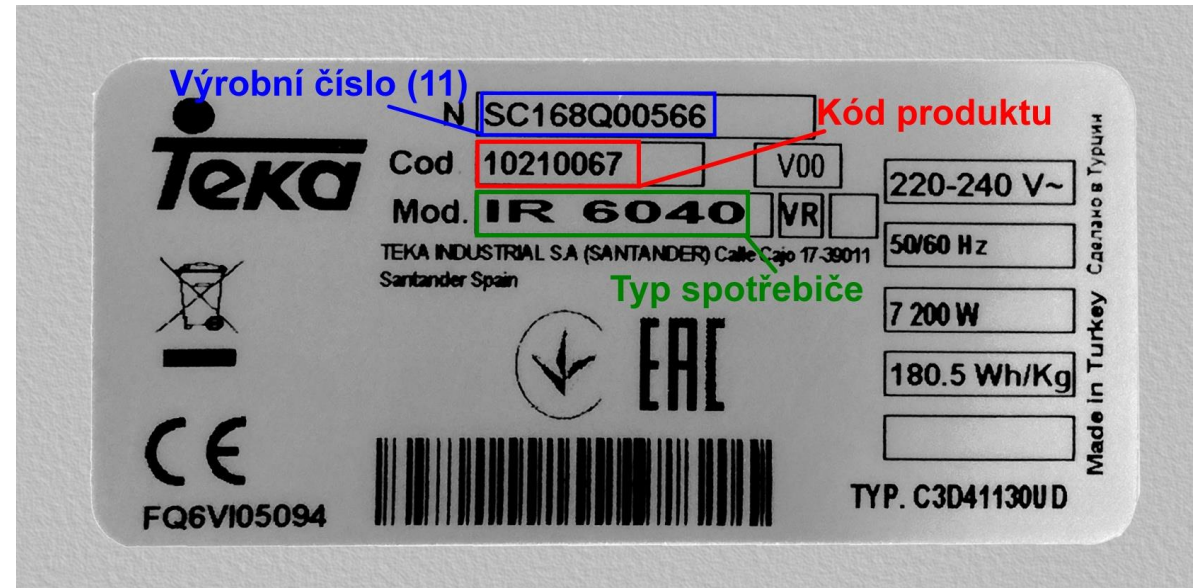

Výrobní číslo:

Výrobní číslo vždy začíná **2 písmeny**

Dohromady obsahuje **11 alfanumerických znaků**

Ve spodní části

Štítek umístěn
na motoru za
tukovým filtrem